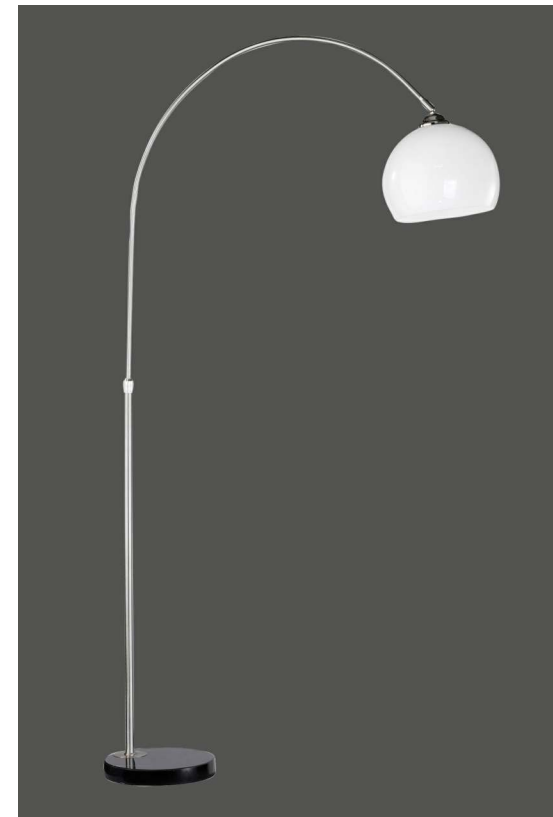

SLEEK

CL2006 Vela - Black

CL2005 Vela Table Lamp

CL2006 Vela - Black

CL2007 Vela

CL2000 Andromeda

Floor Lamps

With SHADES

CL3001 Cassiopeia

CL3002 Centaurus

CL3004 Pegasus

CL2012 Orion

CL3008 Pleiades

CL3018 Gemini

Floor Lamps

With SHADES

CL3022 Columba

CL3021 Cygnus

CL3022 Columba

5

CL2013 Libra

Amalthea

With CURVES

CL1004 Amalthea
Gold Black
Floor Lamp